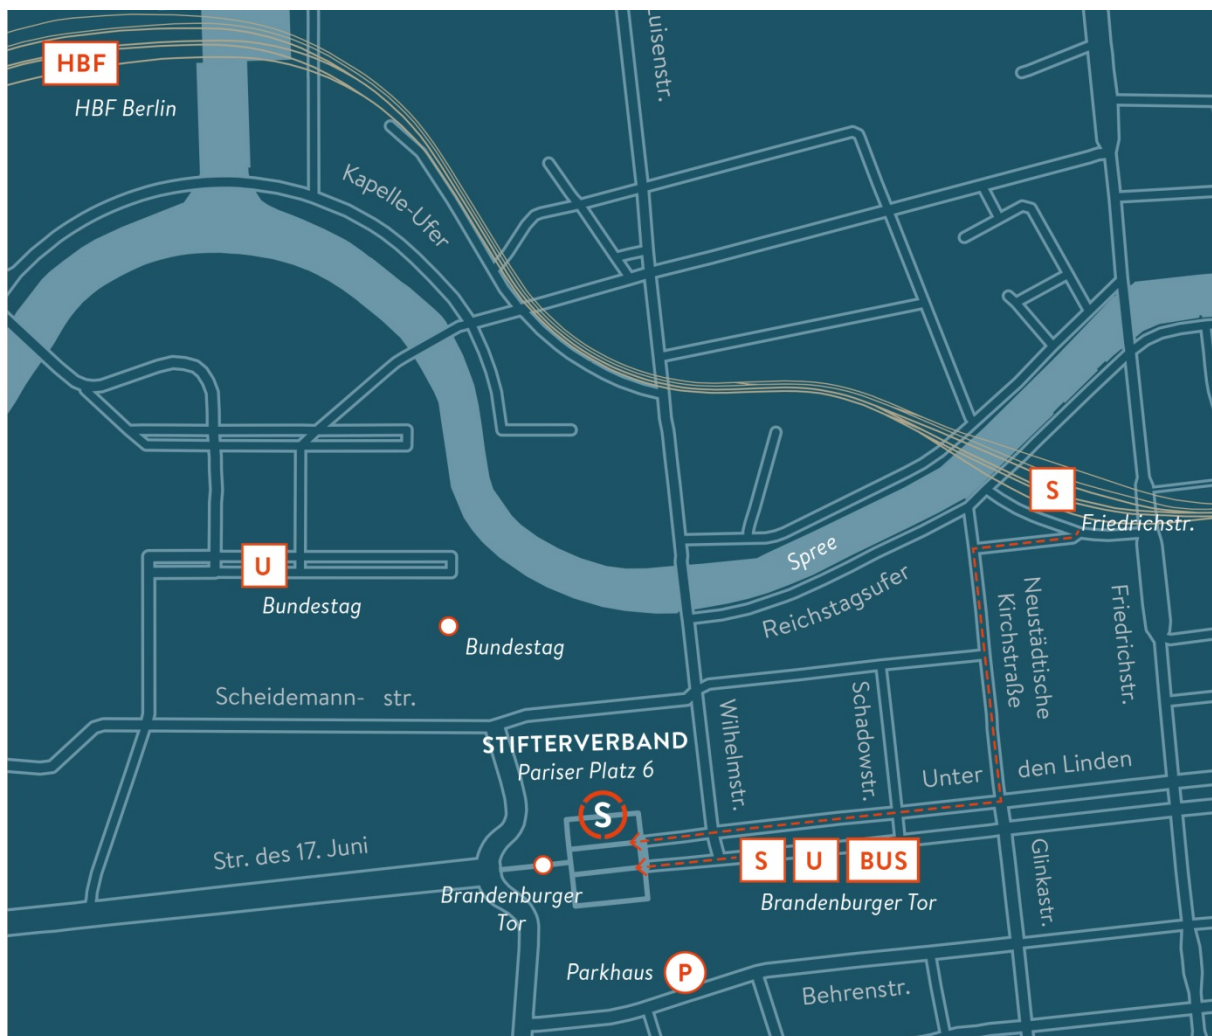

STIFTERVERBAND

Bildung. Wissenschaft. Innovation.

WEGBESCHREIBUNG Standort Berlin

Pariser Platz 6
10117 Berlin

So erreichen Sie uns mit öffentlichen Verkehrsmitteln:

Ab Hauptbahnhof Berlin:

U55 bis Haltestelle "Brandenburger Tor". Von dort sind es noch 50 m Fußweg.

Ab Bahnhof Friedrichstraße:

S-Bahnlinien 1, 2, oder 25 bis Haltestelle "Brandenburger Tor". Von dort sind es noch 50 m Fußweg.

STIFTERVERBAND

Bildung. Wissenschaft. Innovation.

So erreichen Sie uns mit dem Auto:

Die Anreise mit dem Auto ist nicht zu empfehlen, da am Brandenburger Tor keine Parkplätze zur Verfügung stehen. Die nächstgelegenen kostenpflichtigen Parkhäuser befinden sich in der Behrenstraße und Cora-Berliner-Straße.