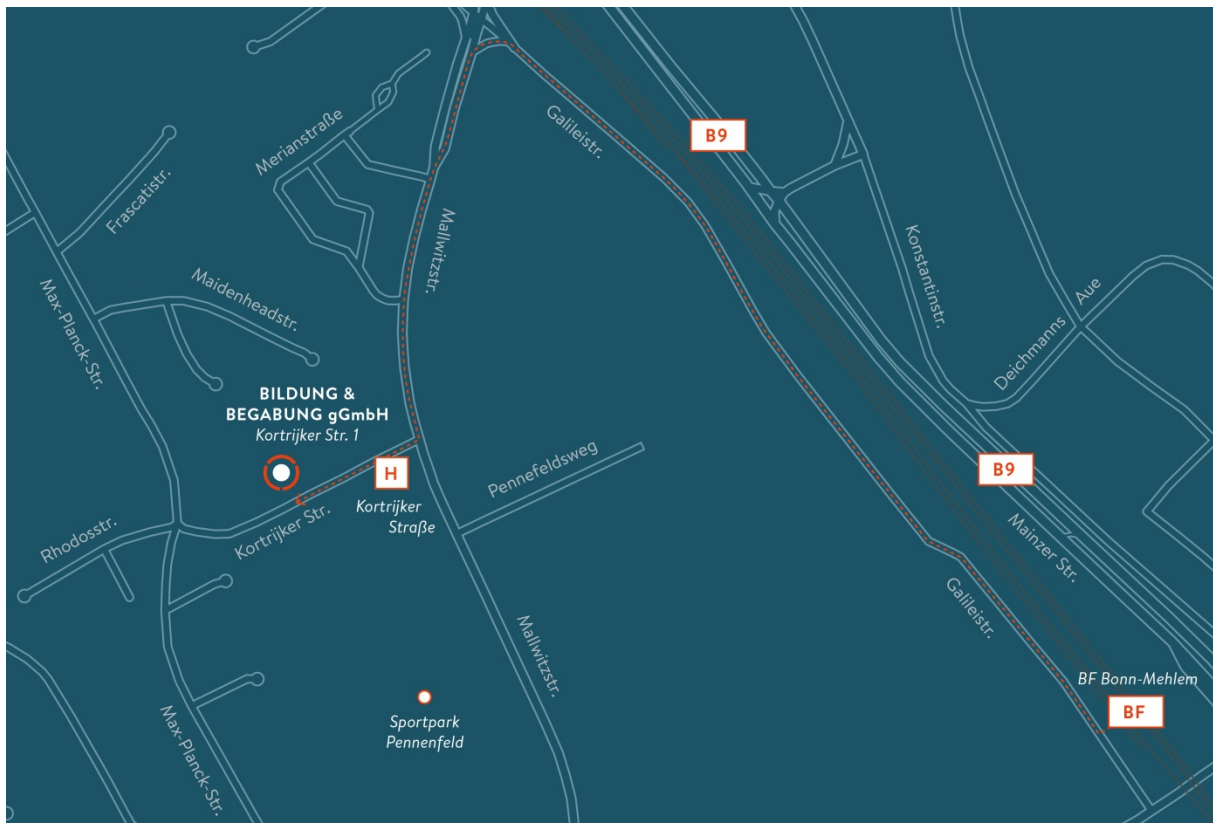

WEGBESCHREIBUNG

Bildung & Begabung gGmbH

Kortrijker Straße 1
53177 Bonn

So erreichen Sie uns mit öffentlichen Verkehrsmitteln:

Ab dem Hauptbahnhof Bonn mit der Regionalbahn bis zum Bahnhof Bonn-Mehlem. Von dort aus etwa 15 Minuten Fußweg oder mit dem Bus 614 (Richtung Hindenburgplatz) bis Haltestelle "Kortrijker Straße".

Alternativ können Sie ab Bahnhof Bad-Godesberg/Bad Godesberg-Stadthalle mit dem Bus 614 (Richtung Im Rosenberg) bis Haltestelle "Kortrijker Straße" fahren. Der Bus hält direkt vor dem Gebäude Kortrijker Straße 1.

So erreichen Sie uns mit dem Auto:

Autobahn 562 bis Abfahrt Bonn-Bad Godesberg. Dann Bundesstraße 9 Richtung Bad Godesberg/Remagen. Nach etwa 5 Kilometern Ausfahrt rechts in die Mallwitzstraße, von dort aus rechts in die Kortrijker Straße.

In der Kortrijker Straße gibt es ausreichend Parkmöglichkeiten (großer Parkplatz).

So erreichen Sie uns mit dem Flugzeug:

Der nächste Flughafen ist der Flughafen Köln/Bonn. Er ist mit dem Schnell-Bus SB 60 an Bonn angebunden. Der Bus fährt alle 30 Minuten. Er endet (beziehungsweise startet für den Rückweg) am Hauptbahnhof Bonn. Die Fahrt vom Flughafen bis in die Innenstadt Bonn (Hauptbahnhof) dauert rund 30 Minuten.