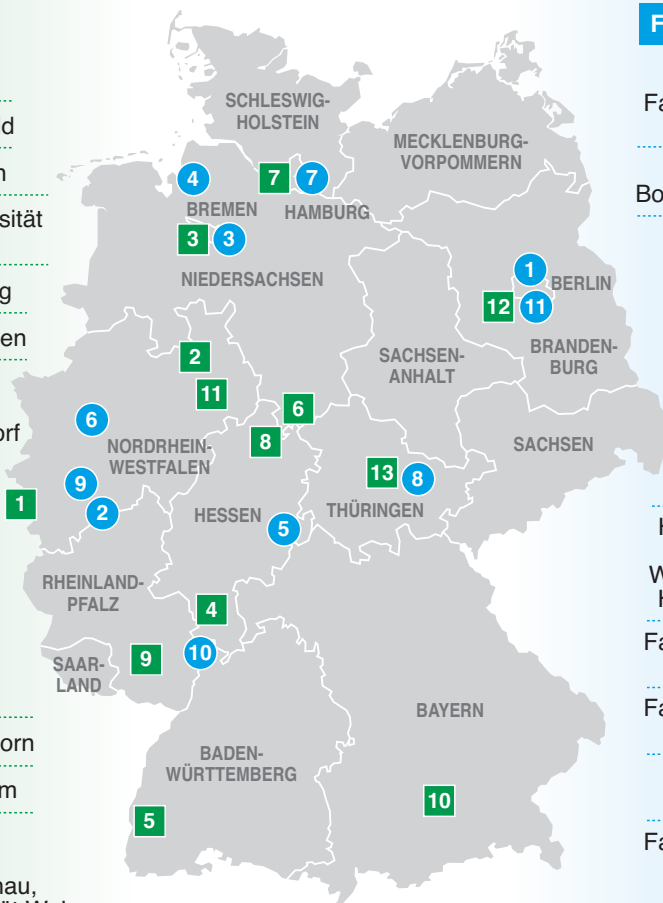

# Finalisten im Hochschul-Wettbewerb „Exzellente Lehre“

Durchgeführt vom Stifterverband und der Kultusministerkonferenz

Diese Hochschulen kommen in die Schlussrunde

## Universitäten

- 1 RWTH Aachen
- 2 Universität Bielefeld
- 3 Universität Bremen
- 4 Technische Universität Darmstadt
- 5 Universität Freiburg
- 6 Universität Göttingen
- 7 Universitäts-klinikum Hamburg-Eppendorf
- 8 Universität Kassel
- 9 Technische Universität Kaiserslautern
- 10 Technische Universität München
- 11 Universität Paderborn
- 12 Universität Potsdam
- 13 Verbundantrag Universität Erfurt, FH Erfurt/TU Ilmenau, Bauhaus-Universität Weimar

## Fachhochschulen

- 1 Evangelische Fachhochschule Berlin
- 2 Hochschule Bonn-Rhein-Sieg
- 3 Hochschule Bremen
- 4 Hochschule Bremerhaven
- 5 Hochschule Fulda
- 6 Fachhochschule Gelsenkirchen
- 7 Hochschule für Angewandte Wissenschaften HAW Hamburg
- 8 Fachhochschule Jena
- 9 Fachhochschule Köln
- 10 Hochschule Mannheim
- 11 Fachhochschule Potsdam